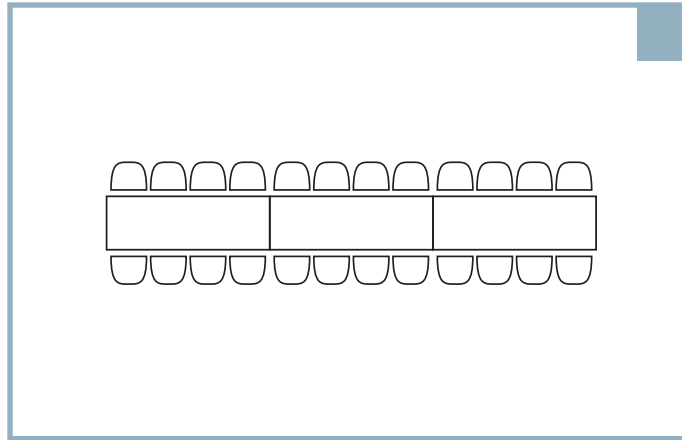

RÉFÉRENCES TECHNIQUES - SALLES DE RÉUNION & DE RÉCEPTION TECHNICAL REFERENCES - MEETING & RECEPTION ROOMS

Conférence Boardroom

Hôtel Four Points by Sheraton Lévis

	Hauteur (pied) Height (feet)	Hauteur (m) Height (m)	Superficie (pi) Surface (pi)	Superficie (m) Surface (m)	Théâtre Theater	Conférence Boardroom	École Classroom	Style U U-Shape	Réception Reception	Banquet Banquet	Kiosque (8x10) Kiosque (8x10)
Salle Exécutive - Executive Room - 1	9'	2,75	215	19,97		10					
Salle Exécutive - Executive Room - 2	9'	2,75	215	19,97		10					

*Note : Le nombre de personnes peut varier en fonction de l'aménagement de la salle.
The number of persons could change according to different layout.